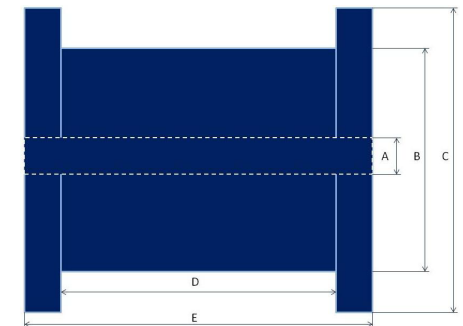

TIPO DE BOBINAS

	K135 (2 Kg)		K155 (4,2 Kg)		DIN200 (13 Kg)		SD300 (15 Kg)	
Peso tara (g)	107		142		450		630	
B/C ØNúcleo/Tapa (mm)	57/135		70/155		125/200		210/300	
A ØEje (mm)	16		17		22		52	
D/E Altura (int/ext mm)	43/50		57/63		160/200		90/102	
Peso neto	2		4,2		13		15	
Material	Plástico		Plástico		Plástico		Plástico	
Embalaje	Caja 8 bobinas Palet 120x80x100cm 60 cajas		Caja 8 bobinas Palet 120x80x82cm 32 cajas		Palet 105x105x75cm 75 bobinas		Caja 1 bobina Palet 110x75x120cm 69 cajas	

	BB20 (18 Kg)		DIN250 (22 Kg)		B60 (32 Kg)		K355 (45 Kg)	
Peso tara (g)	480		2,4		0,84		1,85	
B/C ØNúcleo/Tapa (mm)	110/200		160/250		117/255		224/355	
A ØEje (mm)	32		36		33		36	
D/E Altura (int/ext mm)	160/180		160/200		151/166		160/200	
Peso neto	18		22		32		45	
Material	Plástico		Plástico		Plástico		Plástico	
Embalaje	Palet 110x75x115cm 75 bobinas		Palet 120x80x92cm 48 bobinas		Palet 110x75x64cm 33 cajas		Palet 120x80x96 24 bobinas	

	MP500 (500 Kg)		RP1000 (1000 Kg)		Easydrum (300 Kg) - Bidón	
Peso tara (Kg)	19		40		6	
B/C ØNúcleo/Tapa (mm)	360/600		640/1010		350/510	
A ØEje (mm)	81		81		-	
D/E Altura (int/ext mm)	560/607		405/450		800	
Peso neto	500		1000		300	
Material	Madera / Núcleo de cartón		Madera / Núcleo de cartón		Cartón	
Embalaje	1 bobina (protegida con film retráctil)		1 bobina (protegida con film retráctil)		Palet 72x60x92cm 1 bidón	

A = Eje
 B = Núcleo
 C = Tapa
 D = Altura interior
 E = Altura exterior